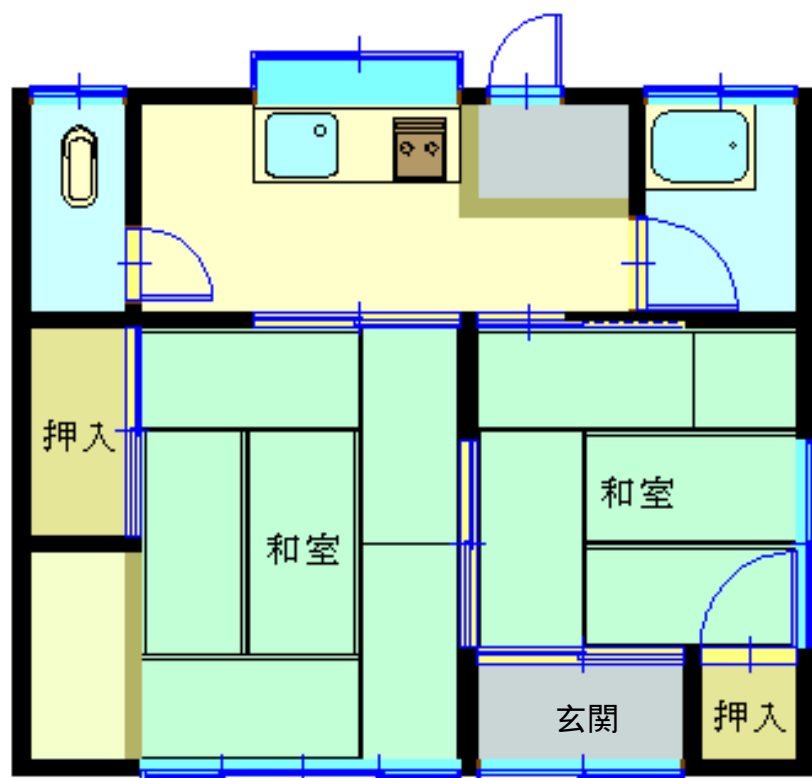

竹内住宅

上里町
神保原

種類

貸家

タイプ

2K

賃料

40,000円

共益費

なし

駐車場

含む

その他

その他

敷金

なし

礼金

1ヶ月

仲介手数料

1.05ヶ月

火財保険

任意

所在地

児玉郡上里町神保原 737

名称

竹内住宅

構造

木造平屋建

築年月

昭和60年

入居可能日

即

現況

空室

契約期間

2年

更新料

新家賃の1か月分

設備

東京電力/プロパンガス/公営水道
/汲取トイレ/ガス湯沸器

備考

連帯保証人1名必要
ペット飼育の禁止

空室

敷金0

一戸建て住宅

カインズ・ベシア近く生活便利

閑静で日当り良好